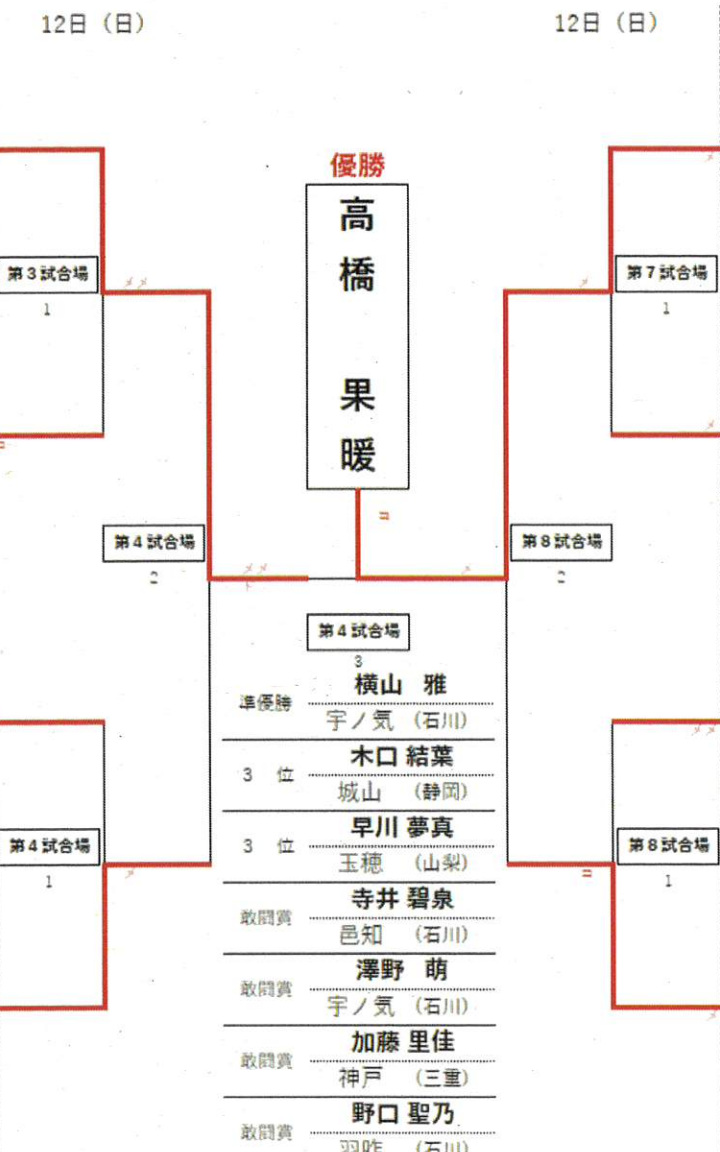

横山 山本 小坂 中川 小阪 小川 山本 松生 長谷 桑原 岡本 増田 北井 寺土 挟川 近藤 澤野 正高 海野 宮崎 山本 山形 小嶋 小宮 中酒 田中

雅 (宇ノ気・石川)	1	11日(土)	12日(日)
彩可 (高岡・石川)	2	1	9
愛友 (笠間・石川)	3	2	13
結咲 (中央・福井)	4	3	10
奈美 (富士見・群馬)	5	4	11
里陽 (鳴和・石川)	6	5	14
千陽 (七尾・石川)	7	6	12
歩 (宝達・石川)	8	7	8
紘奈 (羽咋・石川)	9	8	9
実香 (大門・富山)	10	9	13
結子 (津賀田・愛知)	11	10	10
千幸 (松任・石川)	12	11	14
花乃子 (津幡・石川)	13	12	12
芽生 (葉梨・静岡)	14	13	8
奈々 (北星・石川)	15	14	9
碧泉 (邑知・石川)	16	15	13
そらみ (中山・岐阜)	17	16	10
水羽 (宝達・石川)	18	17	11
咲紀 (坂城・長野)	19	18	14
萌 (宇ノ気・石川)	20	19	12
菜月 (北星・石川)	21	20	9
颯琳 (七尾・石川)	22	21	13
梨琳 (嬉野・三重)	23	22	10
海南 (津幡・石川)	24	23	14
七日南 (松陽・石川)	25	24	11
柚乃葉 (鶴来・石川)	26	25	14
結奏 (城山・静岡)	27	26	12
乃奏 (田名・神奈川)	28	27	9
璃乃心 (森本・石川)	29	28	13
莉心 (松任・石川)	30	29	10
英帆 (紫錦台・石川)	31	30	14
志帆 (比叡山・滋賀)	32	31	12

33 (松任・石川)	1	11日(土)	12日(日)
34 (内灘・石川)	2	1	9
35 (津幡・石川)	3	2	13
36 (桜丘・岐阜)	4	3	10
37 (北星・石川)	5	4	11
38 (御幸・石川)	6	5	14
39 (紫錦台・石川)	7	6	12
40 (土浦第二・茨城)	8	7	8
41 (神戸・三重)	9	8	9
42 (宝達・石川)	10	9	13
43 (森本・石川)	11	10	10
44 (美川・石川)	12	11	14
45 (松任・石川)	13	12	12
46 (柳町・長野)	14	13	8
47 (七尾・石川)	15	14	9
48 (青島・静岡)	16	15	13
49 (出町・富山)	17	16	10
50 (鶴来・石川)	18	17	14
51 (野田・石川)	19	18	11
52 (北陸・愛知)	20	19	14
53 (羽咋・石川)	21	20	12
54 (笠間・石川)	22	21	9
55 (香芝車・奈良)	23	22	13
56 (七尾・石川)	24	23	10
57 (宇ノ気・石川)	25	24	14
58 (志賀・石川)	26	25	11
59 (東海大翔洋・静岡)	27	26	14
60 (松任・石川)	28	27	12
61 (城南・石川)	29	28	9
62 (三方・福井)	30	29	13
63 (邑知・石川)	31	30	10
64 (玉穂・山梨)	32	31	14

緒花 望優 彩奈 雪楓 葵暖 佳星 妃南 晏花 里香 羽夏 笑風 乃花 葉紗 月純 音美 笑真
 望優 千彩 美瑞 果里 咲日 理六 離木 夏羽 笑風 乃花 葉紗 月純 音美 笑真
 緒花 望優 彩奈 雪楓 葵暖 佳星 妃南 晏花 里香 羽夏 笑風 乃花 葉紗 月純 音美 笑真